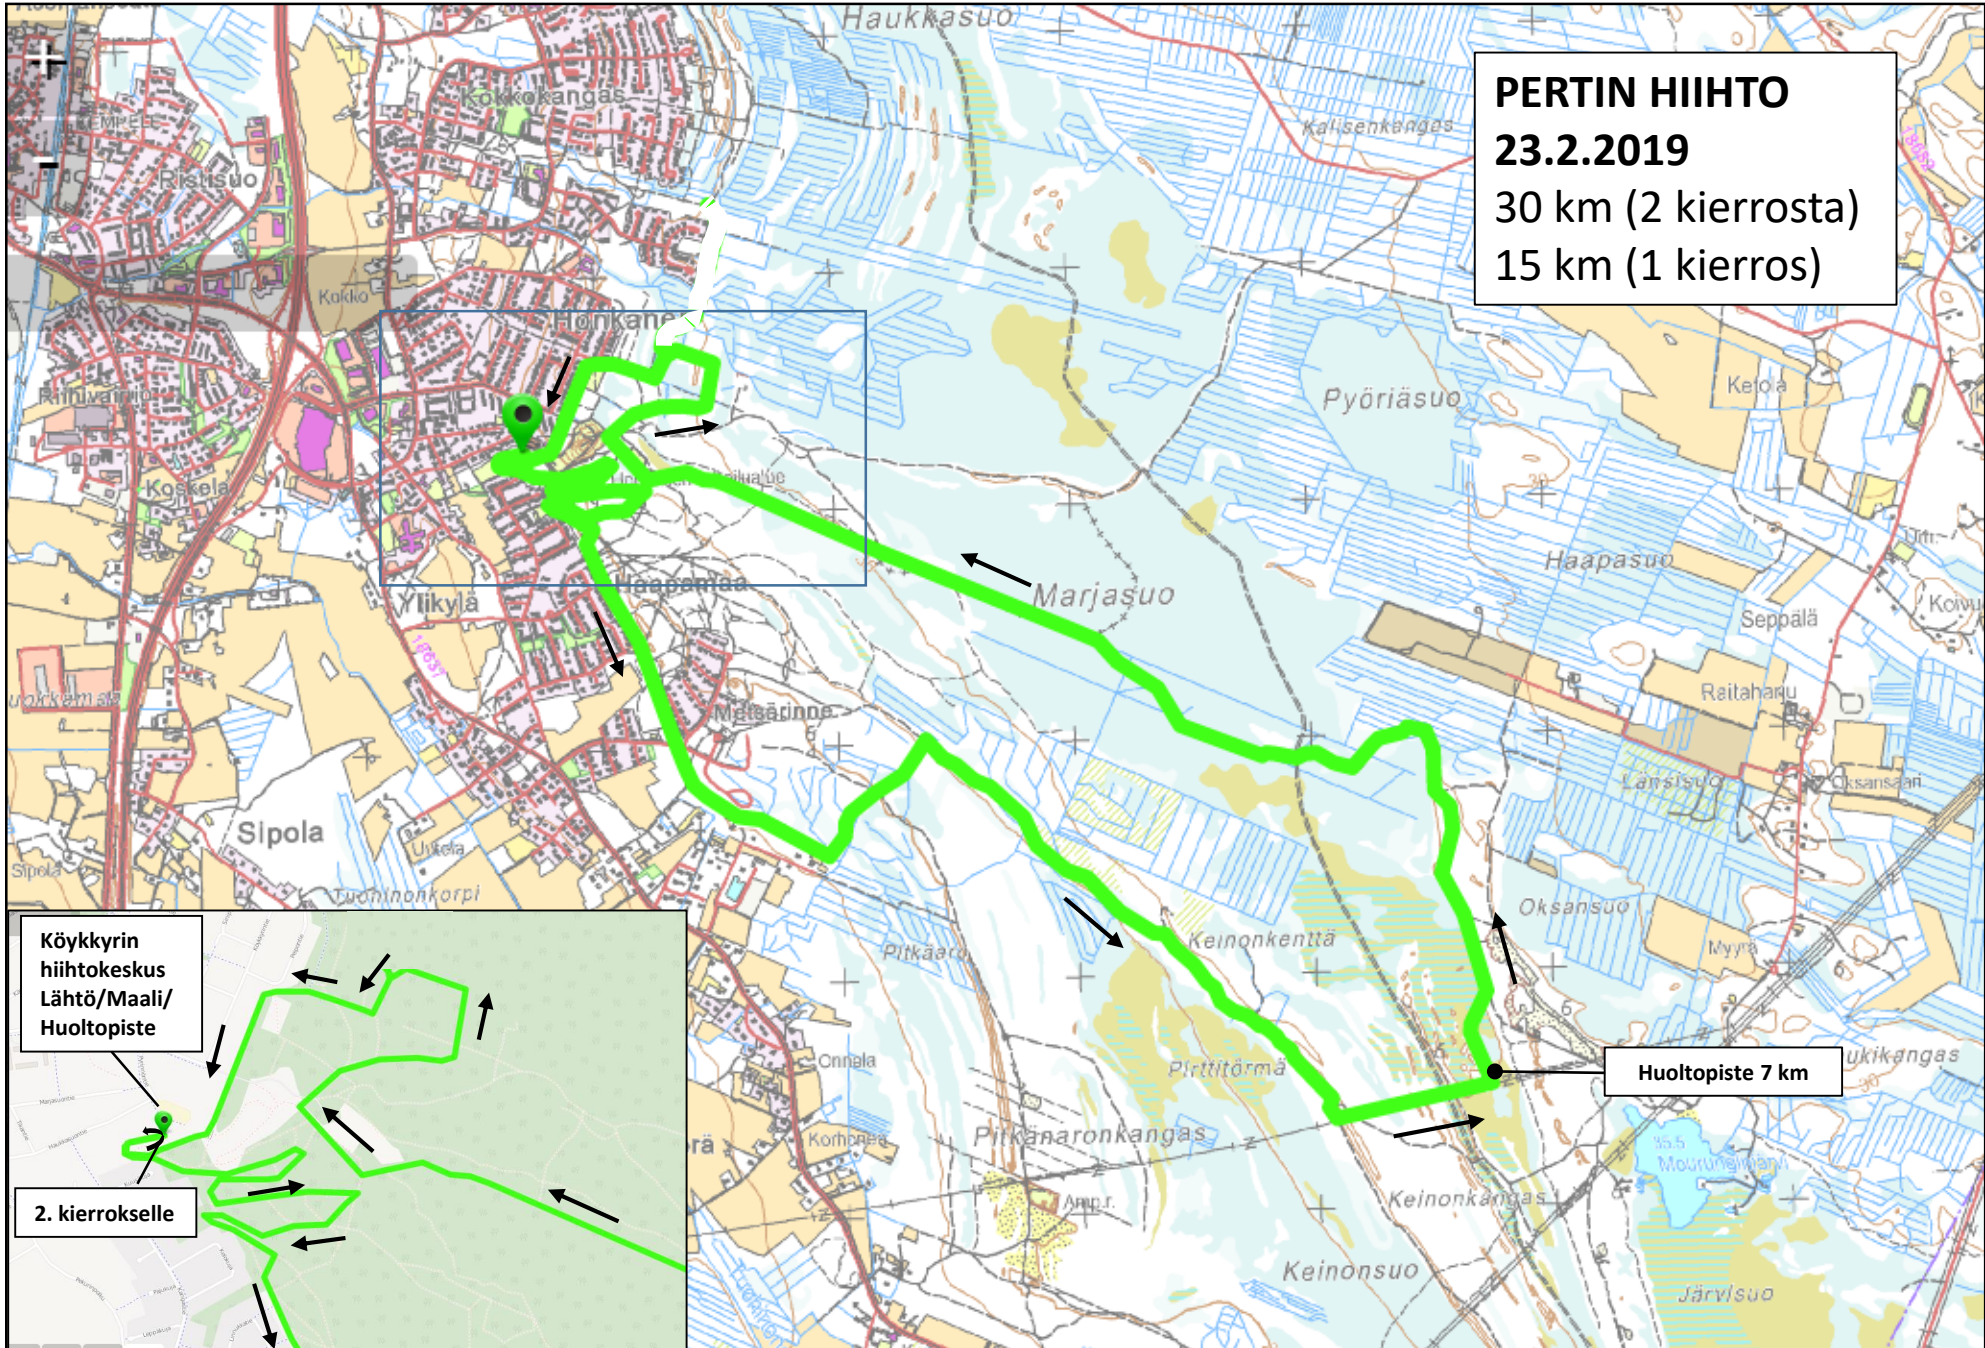

PERTIN HIIHTO
23.2.2019
30 km (2 kierrosta)
15 km (1 kierros)

**Köykkyrin
hiihtokeskus
Lähtö/Maali/
Huoltopiste**

2. kierrokselle

Huoltopiste 7 km