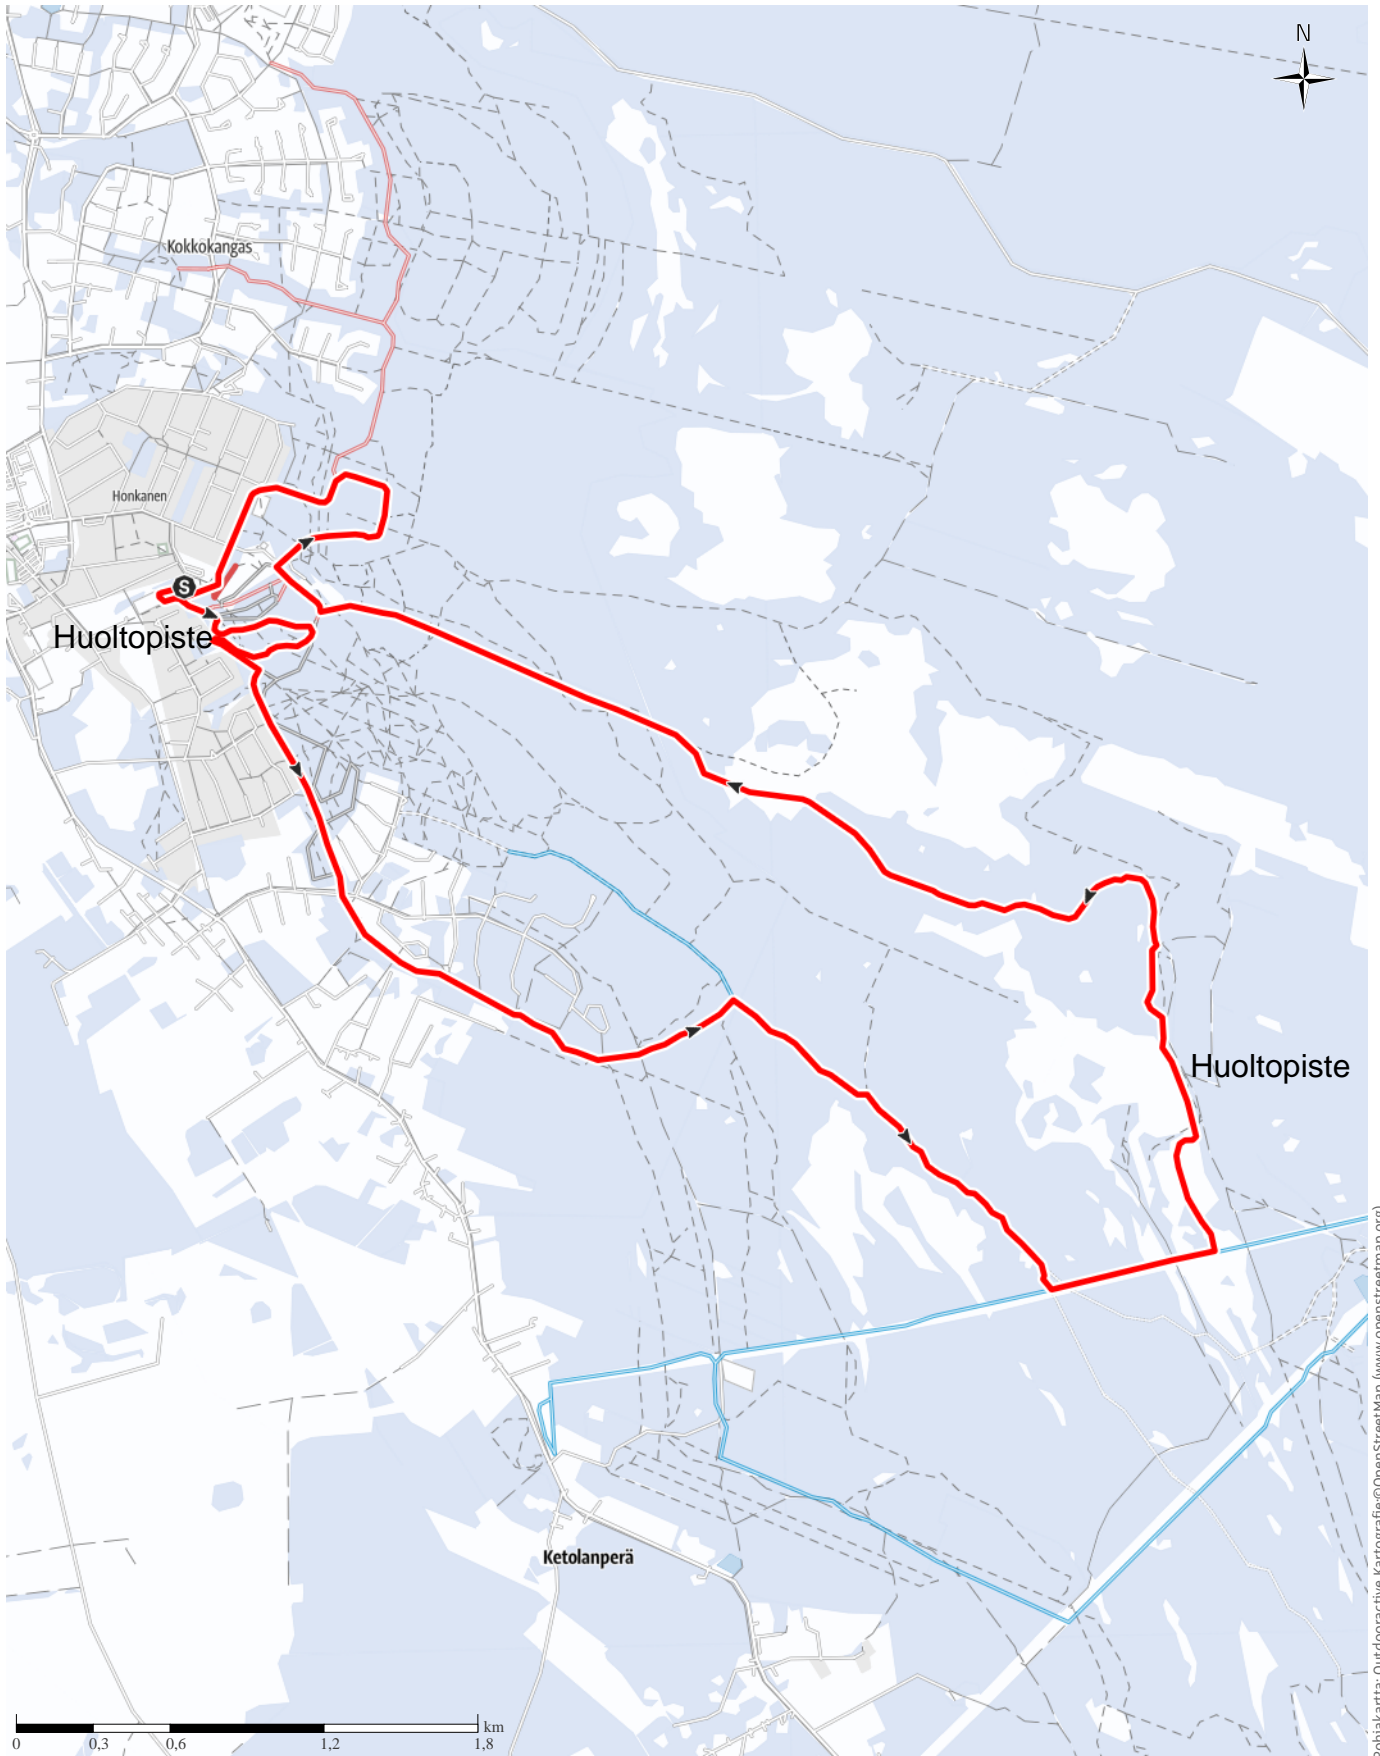

Pertin hiihto

↔ 14,2 km | ⌚ 2:45 h | ▲ 7 m | ▼ 20 m | Vaativuusluokka -

Korkeusprofiili

Reittitiedot

Maastohiihto

Pituus ↔ 14,2 km

Arvioitu kesto 🕒 2:45 h

Nousumetri ⬆️ 7 m

Laskumetri ⬇️ 20 m

Vaativuusluokka -

Fyysinen kunto ●●●●●●

Tekniset taidot ●●●●●●

Paras aika vuodesta

TAMMI HELMI MAALI
HUHTI TOUKO KESÄ
HEINÄ ELO | SYYS
LOKAI MARRASJOULU

Arvostelut

Tekijät

Elämys ●●●●●●

Maisema ●●●●●●

Lisää tietoja reitistä

Soile Pitkänen

Päivitetty: 17.11.2021

Julkaisija
VisitOulu

Kasarmintie 13

90130 Oulu